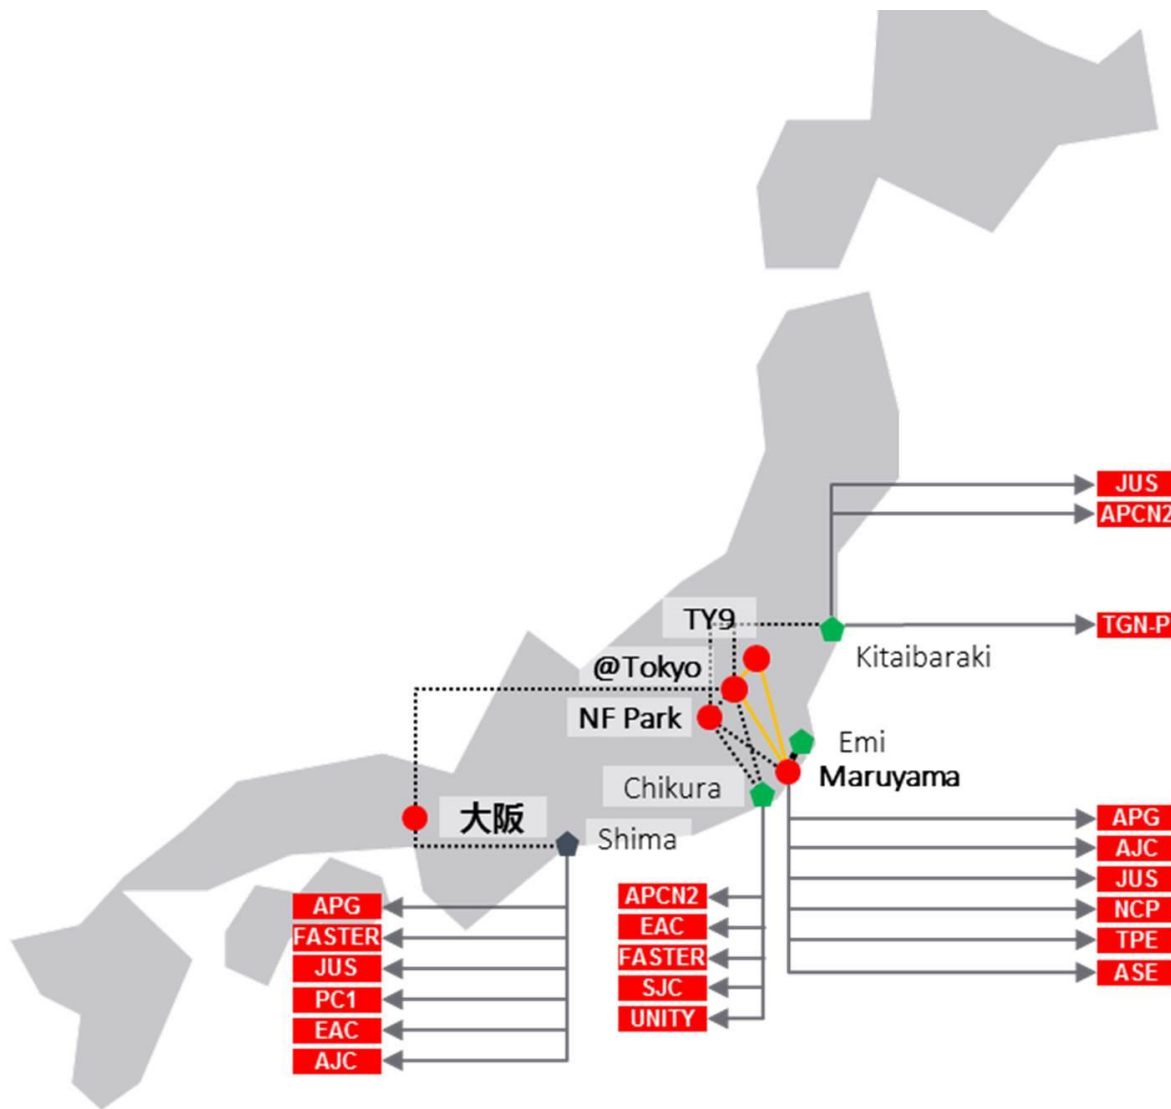

本地数据中心资源

- Equinix TY10+本地运维服务

联通日本POP资源

5 POPS

- POP1: NF Park
- POP2: at Tokyo
- POP3: Equinix TY9
- POP4: Equinix OS1
- POP5: Maruyama 海缆登陆站

海缆资源

多条海底光缆连接中国, 美洲, 东南亚等地区
 美洲方向: NCP, FASTER, UNITY, PC1, JUS等
 亚洲方向: SJC, EAC, APG, APCN2等

互联网资源

多个POP可以提供IP Transit与DIA接入, 提供优质的回国带宽

- PoPs
- ◆ 登陆站
- ◆ PoPs/登陆站
- Dark Fiber
- ... 陆缆
- 海缆

东京湾Dark Fiber环保护

我们的优势

利用我们的东京湾Dark Fiber系统可以给以下数据中心提供质优价廉的连接服务，并且可以提供环保护，使用更安心。

MARUYAMA海缆站

美洲亚洲方向海缆资源丰富

at Tokyo数据中心

亚洲最大的单体数据中心。
日本主要IX供应商，云服务供应商均有节点。

Equinix TY9数据中心

Equinix在东京有11个数据中心，大阪1个数据中心。Equinix为数据中心间提供价格低廉的连接服务。

联通日本本地数据中心资源

TY10

Tokyo IBX Data Center

1-12-3 Suido,
Bunkyo-ku, Tokyo,
Japan 112-0005