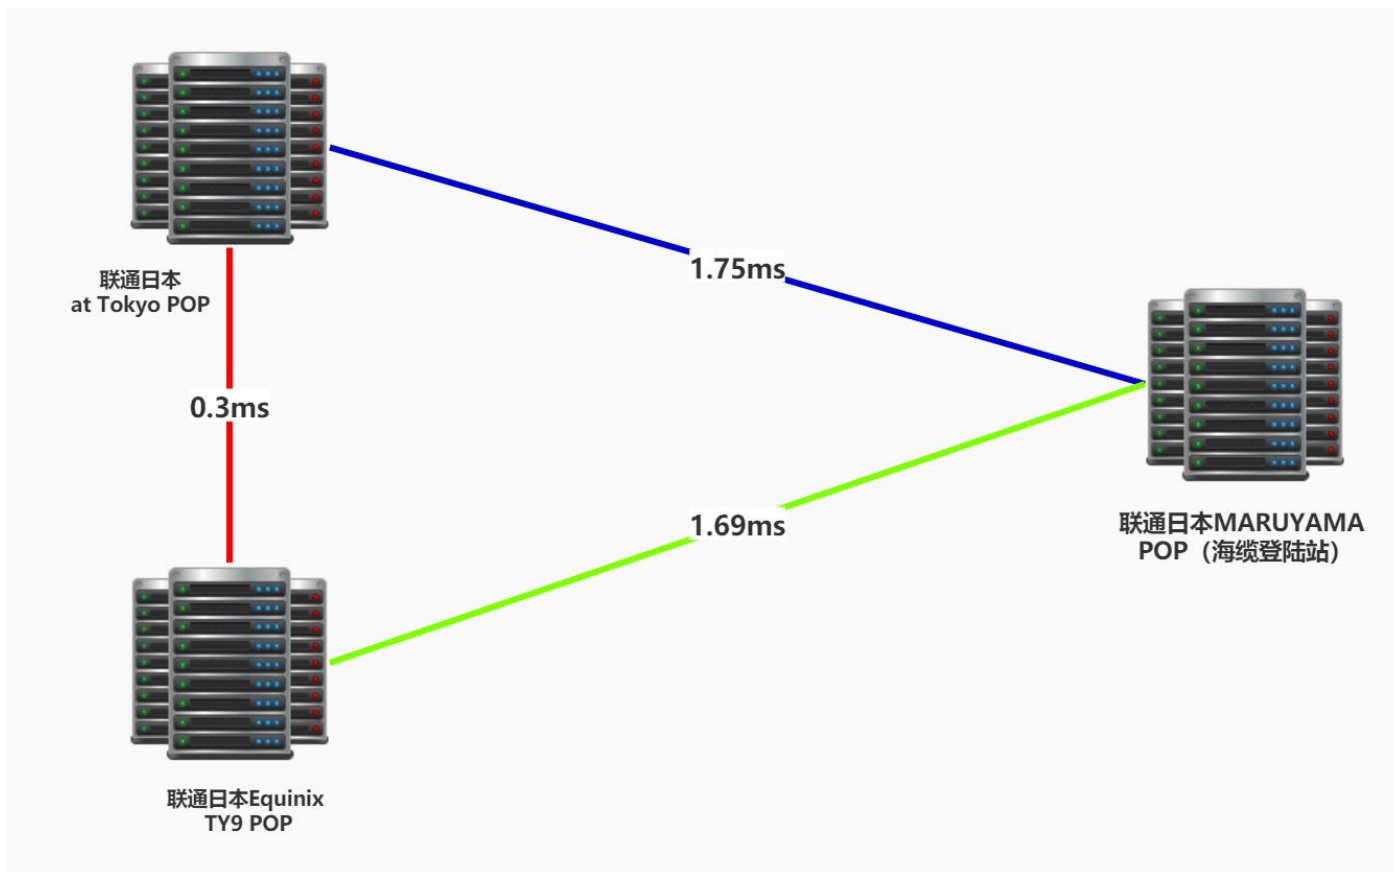

互联网资源

多个POP可以提供IP Transit与DIA接入, 提供优质的回国带宽

- PoPs
- ◆ 登陆站
- ◆ PoPs/登陆站
- Dark Fiber
- ... 陆缆
- 海缆

东京湾Dark Fiber环保护

我们的优势

利用我们的东京湾Dark Fiber系统可以给以下数据中心提供质优价廉的连接服务，并且可以提供环保护，使用更安心。

MARUYAMA海缆站

美洲亚洲方向海缆资源丰富