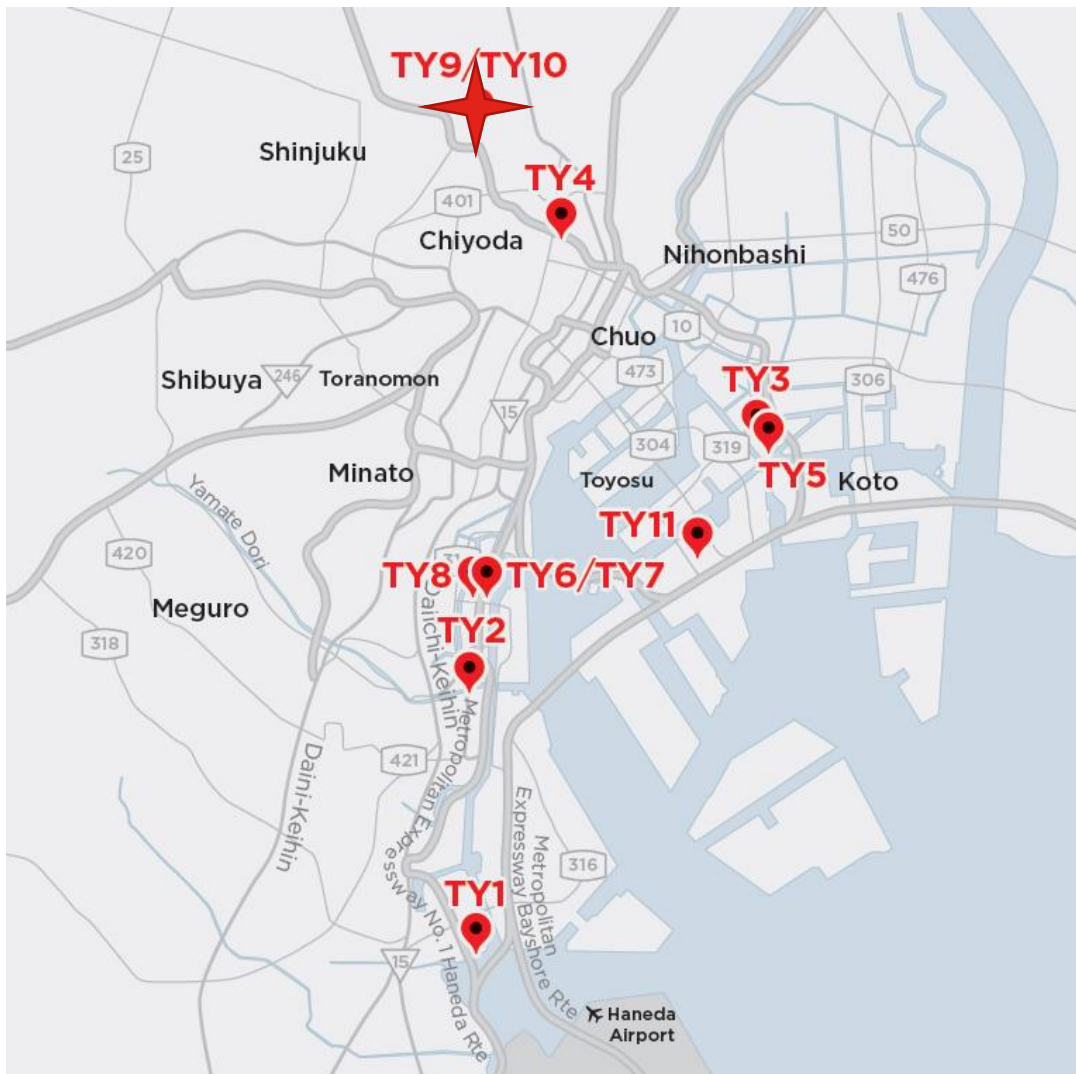

本地数据中心资源

- Equinix TY10+本地运维服务

联通日本POP资源

5 POPS

- POP1: NF Park
- POP2: at Tokyo
- POP3: Equinix TY9
- POP4: Equinix OS1
- POP5: Maruyama 海缆登陆站

海缆资源

多条海底光缆连接中国, 美洲, 东南亚等地区
 美洲方向: NCP, FASTER, UNITY, PC1, JUS等
 亚洲方向: SJC, EAC, APG, APCN2等

互联网资源

多个POP可以提供IP Transit与DIA接入, 提供优质的回国带宽

- PoPs
- ◆ 登陆站
- ◆ PoPs/登陆站
- Dark Fiber
- ... 陆缆
- 海缆

东京湾Dark Fiber环保护

我们的优势

利用我们的东京湾Dark Fiber系统可以给以下数据中心提供质优价廉的连接服务，并且可以提供环保护，使用更安心。

MARUYAMA海缆站

美洲亚洲方向海缆资源丰富

at Tokyo数据中心

亚洲最大的单体数据中心。
日本主要IX供应商，云服务供应商均有节点。

Equinix TY9数据中心

Equinix在东京有11个数据中心，大阪1个数据中心。Equinix为数据中心间提供价格低廉的连接服务。

联通日本本地数据中心资源

TY10

Tokyo IBX Data Center

1-12-3 Suido,
Bunkyo-ku, Tokyo,
Japan 112-0005